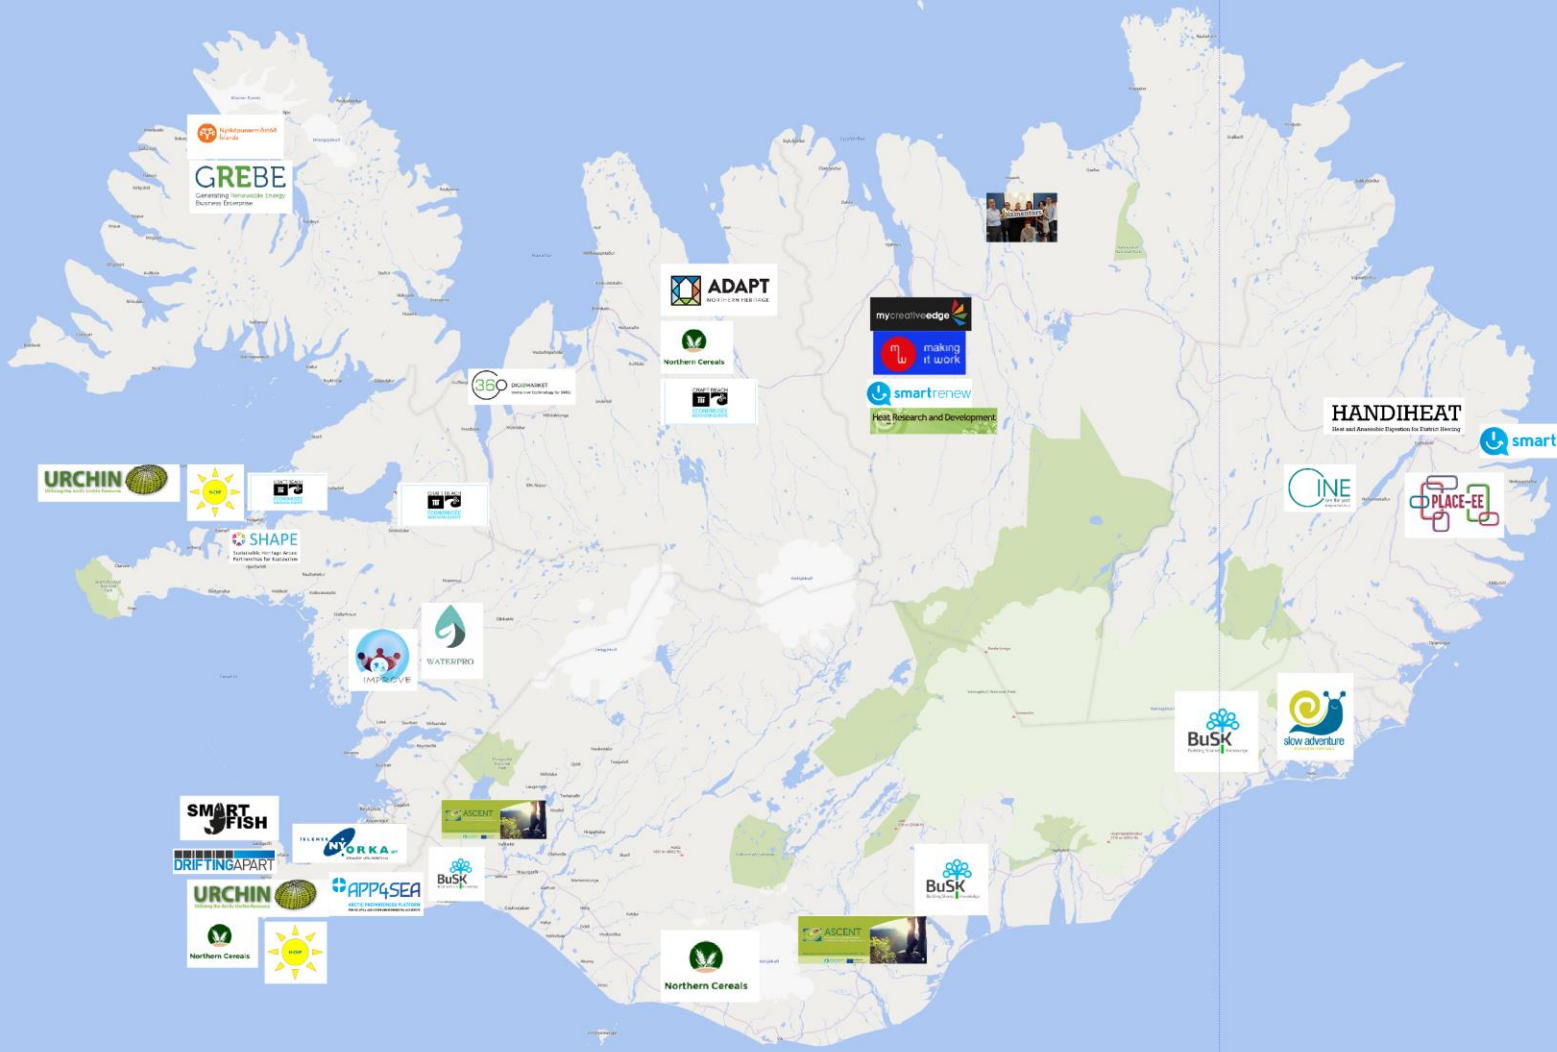

GRØNNE
GREBE
Celebrating Renewable Energy
Business Enterprise

ADAPT
ADAPTATION IN THE USE

mycreativeedge
making it work

smartrenew
Renewable Research and Development

smartrenew

URCHIN

IMPROVE

WATERPRO

ASCENT

BuSK

slow adventure

SMART FISH

DRIFTINGPART

WORKA

APP4SEA

BuSK

URCHIN
Northern Cereals

Northern Cereals

ASCENT

BuSK

PLACE-EE

CINE