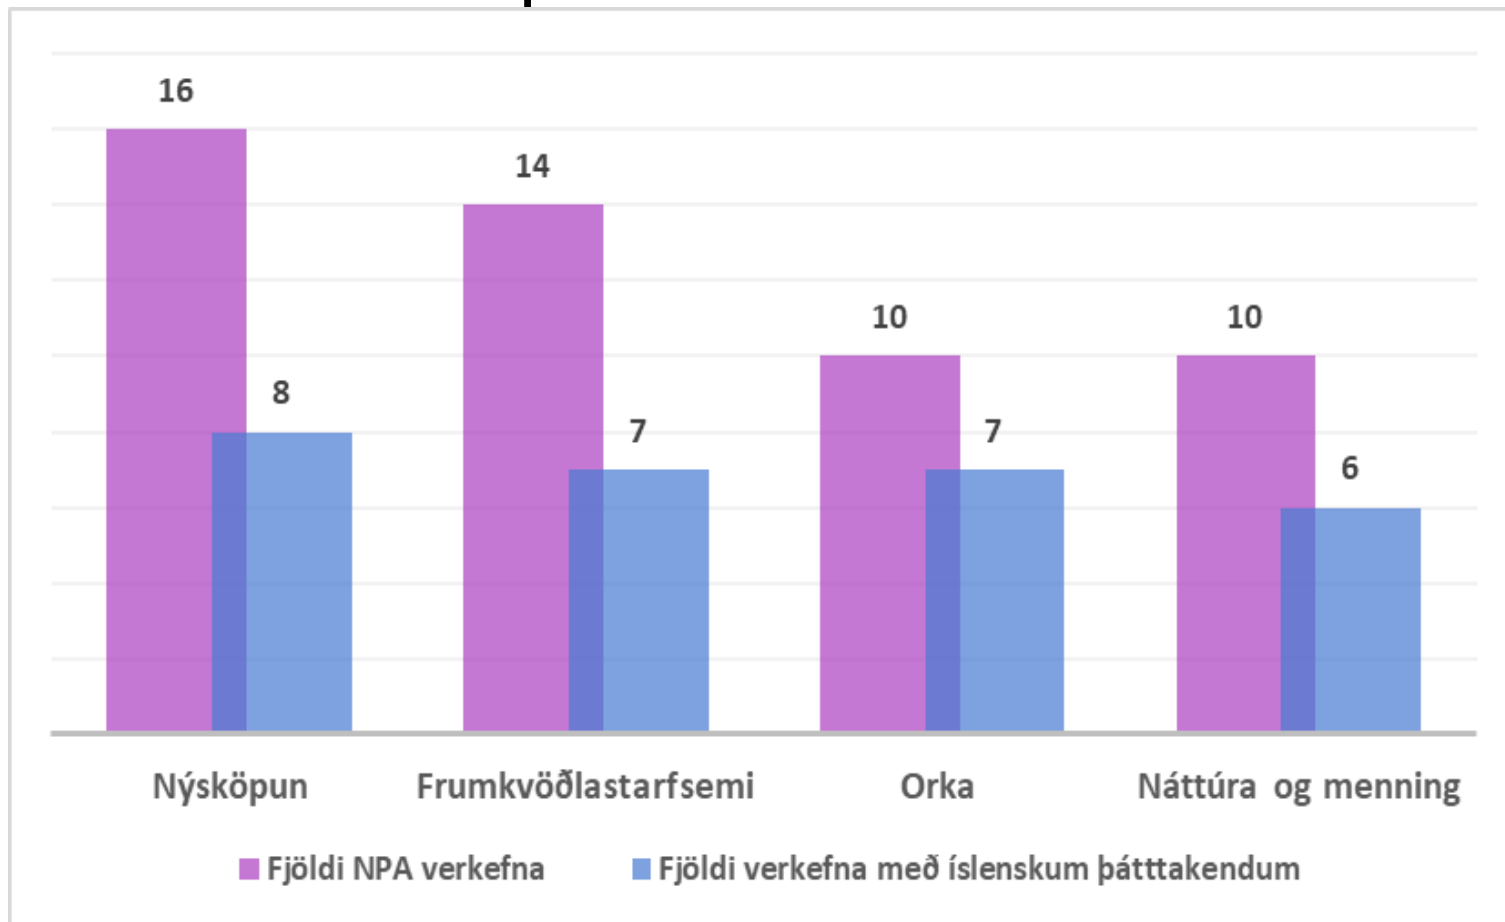

# 50 aðalverkefni – 28 með íslenskum þátttakendum