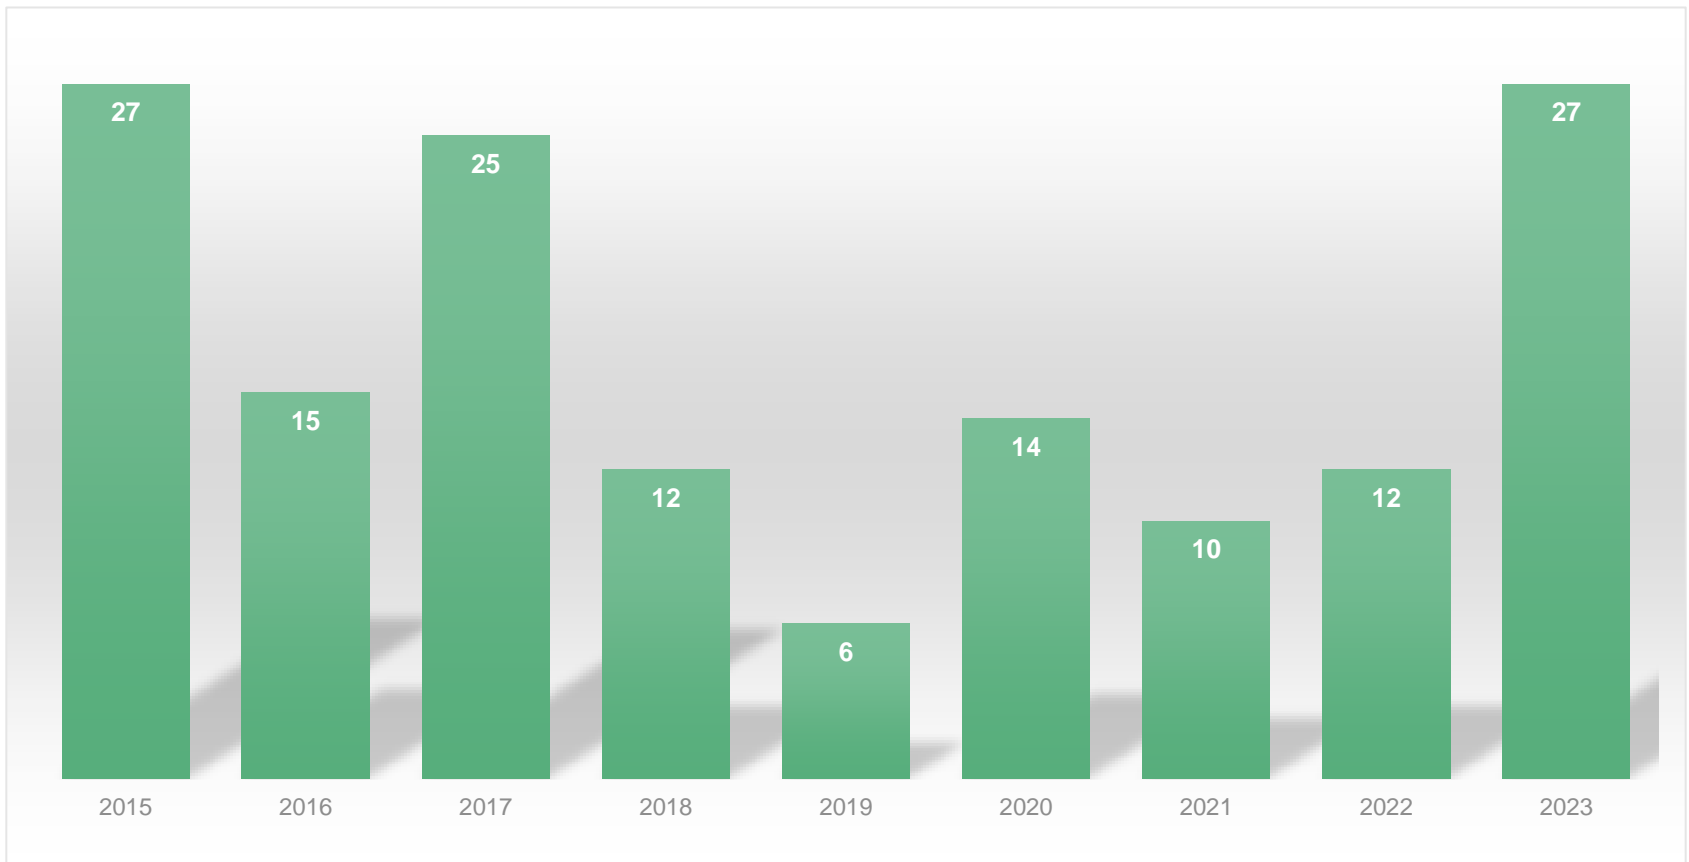

Byggðarannsóknastyrkir

Hanna Dóra Björnsdóttir,
sérfræðingur á þróunarsviði

BYGGÐASTOFNUN

148 umsóknir á árunum 2015-2023

Meðalfjöldi umsókna 16 á ári.

BYGGÐASTOFNUN

Hvaðan koma umsóknir?

Hlutfallsleg skipting umsókna milli háskóla:

Hlutfallsleg skipting umsókna milli landshlutasamtaka

37 byggðarannsóknir styrktar 2015-2023

Framvinda verkefna 2015-2023