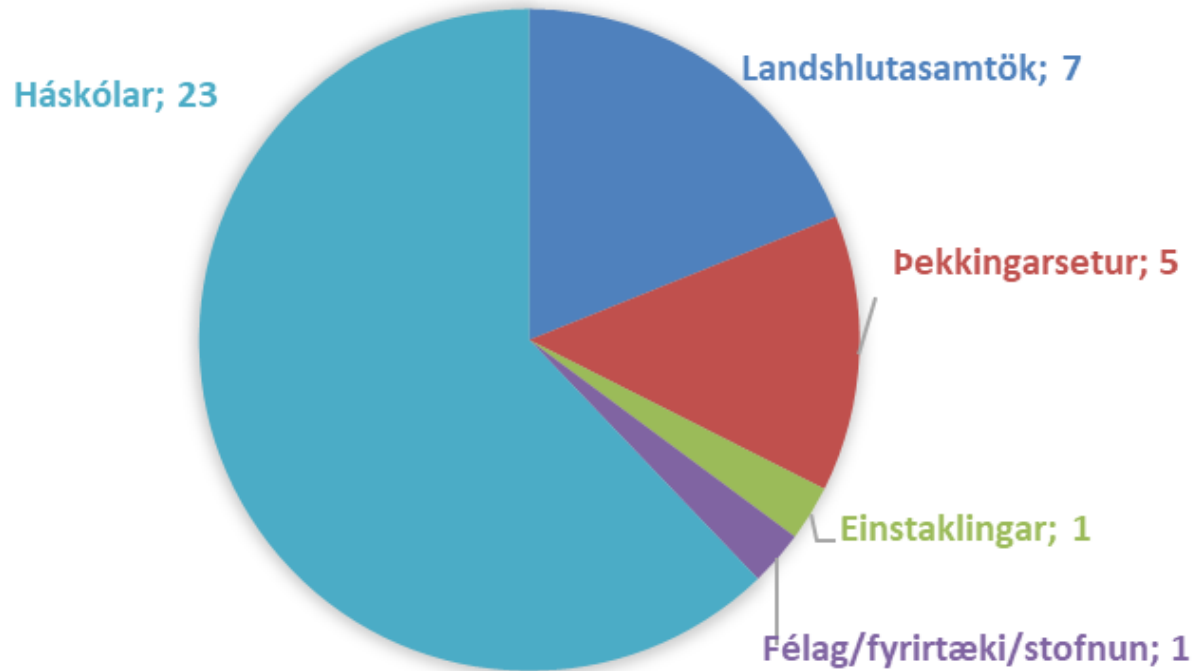

Byggðarannsóknastyrkir

Hanna Dóra Björnsdóttir,
sérfræðingur á þróunarsviði

BYGGÐASTOFNUN

148 umsóknir á árunum 2015-2023

Meðalfjöldi umsókna 16 á ári.

BYGGÐASTOFNUN

Hvaðan koma umsóknir?

Hlutfallsleg skipting umsókna milli háskóla:

Hlutfallsleg skipting umsókna milli landshlutasamtaka

37 byggðarannsóknir styrktar 2015-2023

Framvinda verkefna 2015-2023