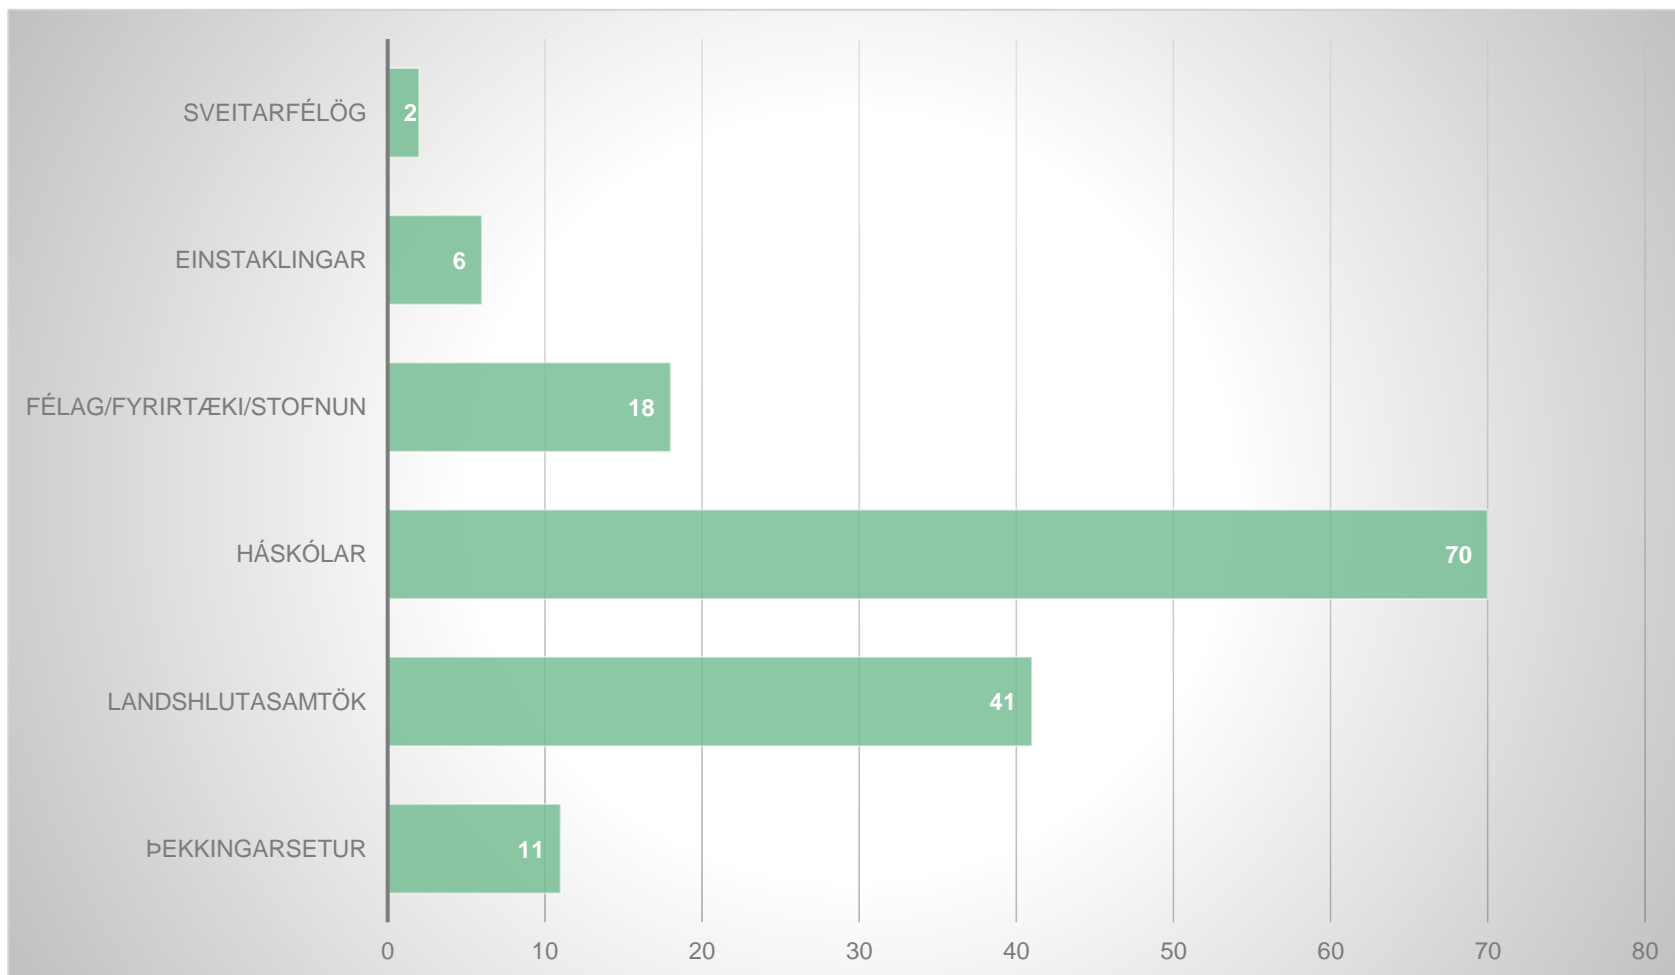

Byggðarannsóknastyrkir

Hanna Dóra Björnsdóttir,
sérfræðingur á þróunarsviði

BYGGÐASTOFNUN

148 umsóknir á árunum 2015-2023

Meðalfjöldi umsókna 16 á ári.

BYGGÐASTOFNUN

Hvaðan koma umsóknir?

Hlutfallsleg skipting umsókna milli háskóla:

Hlutfallsleg skipting umsókna milli landshlutasamtaka

37 byggðarannsóknir styrktar 2015-2023

Framvinda verkefna 2015-2023