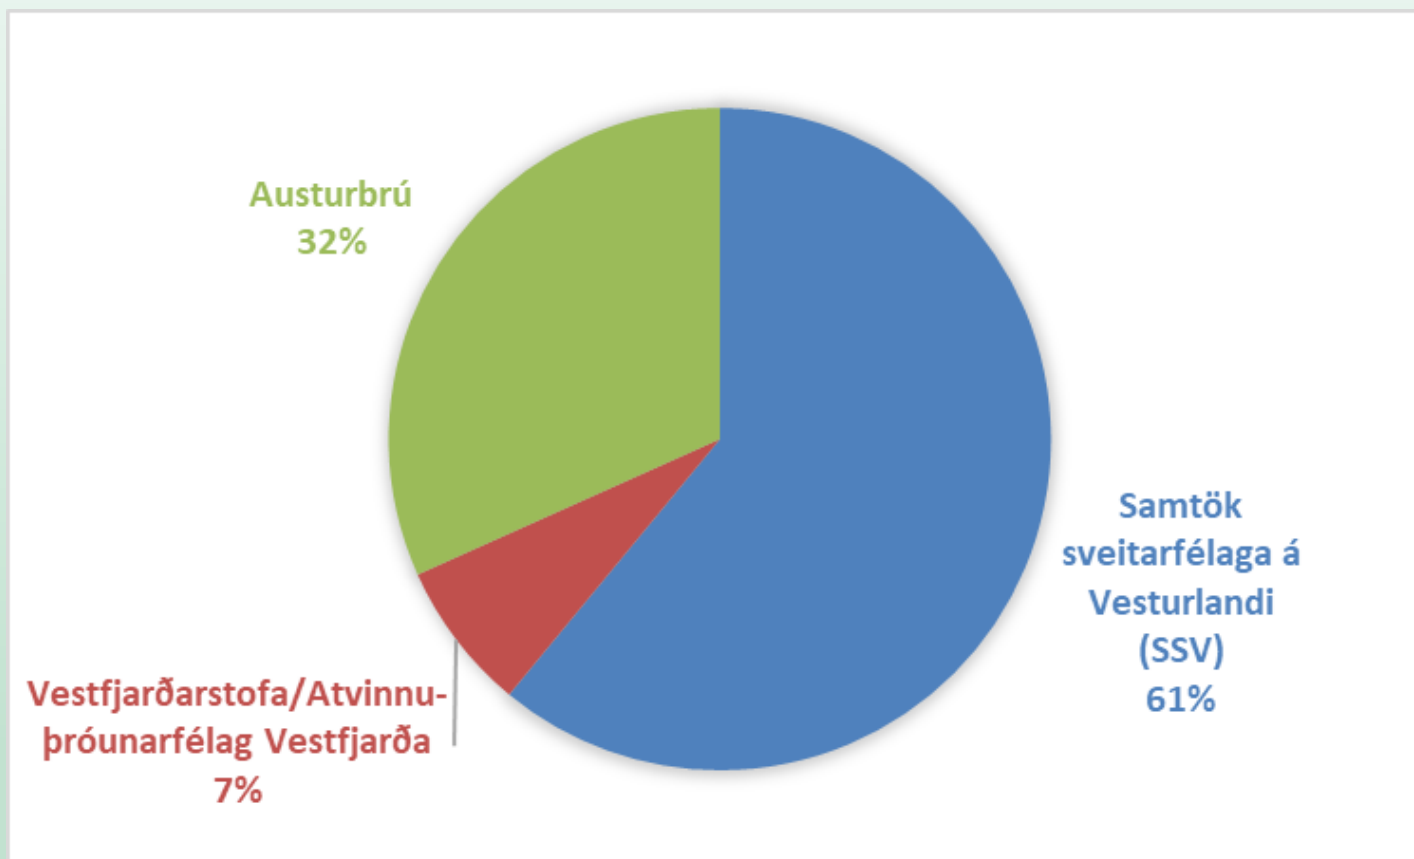

Byggðarannsóknastyrkir

Hanna Dóra Björnsdóttir,
sérfræðingur á þróunarsviði

BYGGÐASTOFNUN

148 umsóknir á árunum 2015-2023

Meðalfjöldi umsókna 16 á ári.

BYGGÐASTOFNUN

Hvaðan koma umsóknir?

Hlutfallsleg skipting umsókna milli háskóla:

Hlutfallsleg skipting umsókna milli landshlutasamtaka

37 byggðarannsóknir styrktar 2015-2023

Framvinda verkefna 2015-2023