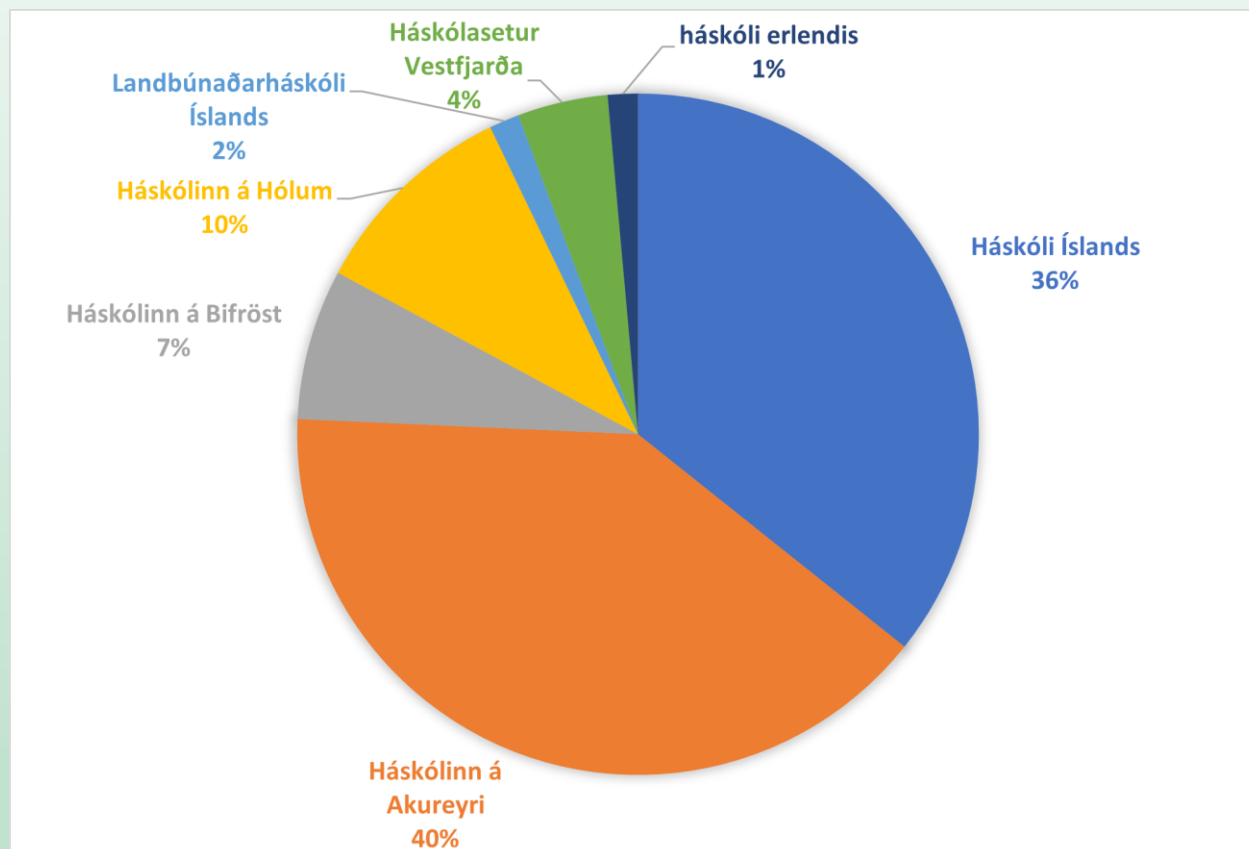

Byggðarannsóknastyrkir

Hanna Dóra Björnsdóttir,
sérfræðingur á þróunarsviði

BYGGÐASTOFNUN

148 umsóknir á árunum 2015-2023

Meðalfjöldi umsókna 16 á ári.

BYGGÐASTOFNUN

Hvaðan koma umsóknir?

Hlutfallsleg skipting umsókna milli háskóla:

Hlutfallsleg skipting umsókna milli landshlutasamtaka

37 byggðarannsóknir styrktar 2015-2023

Framvinda verkefna 2015-2023