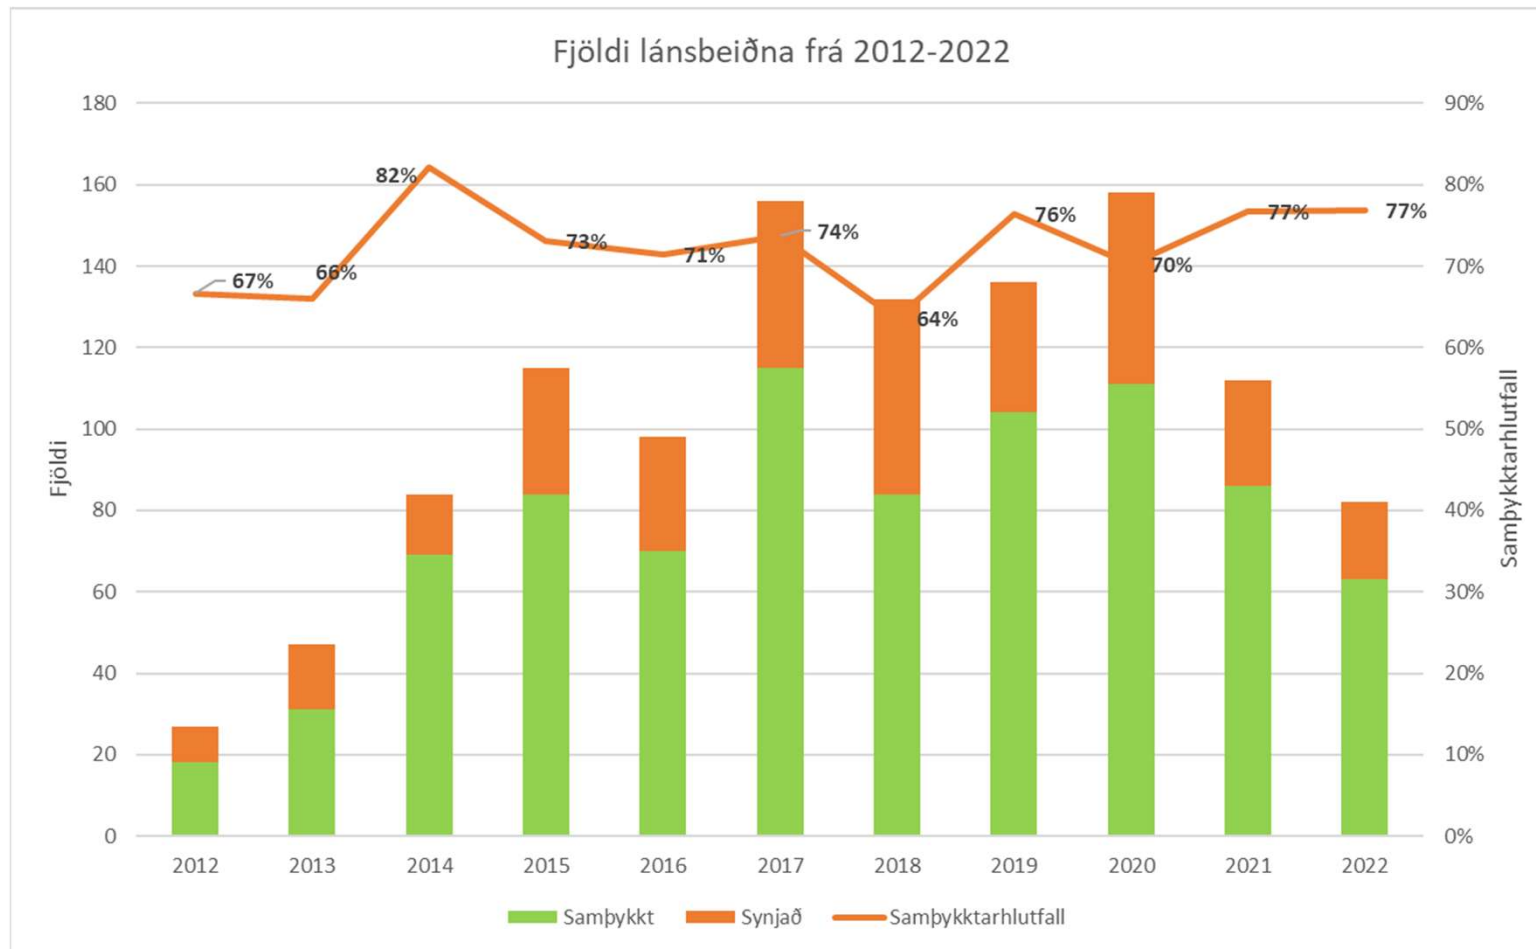

Lánasafn Byggðastofnunar – lánsbeiðnir 2012-2022