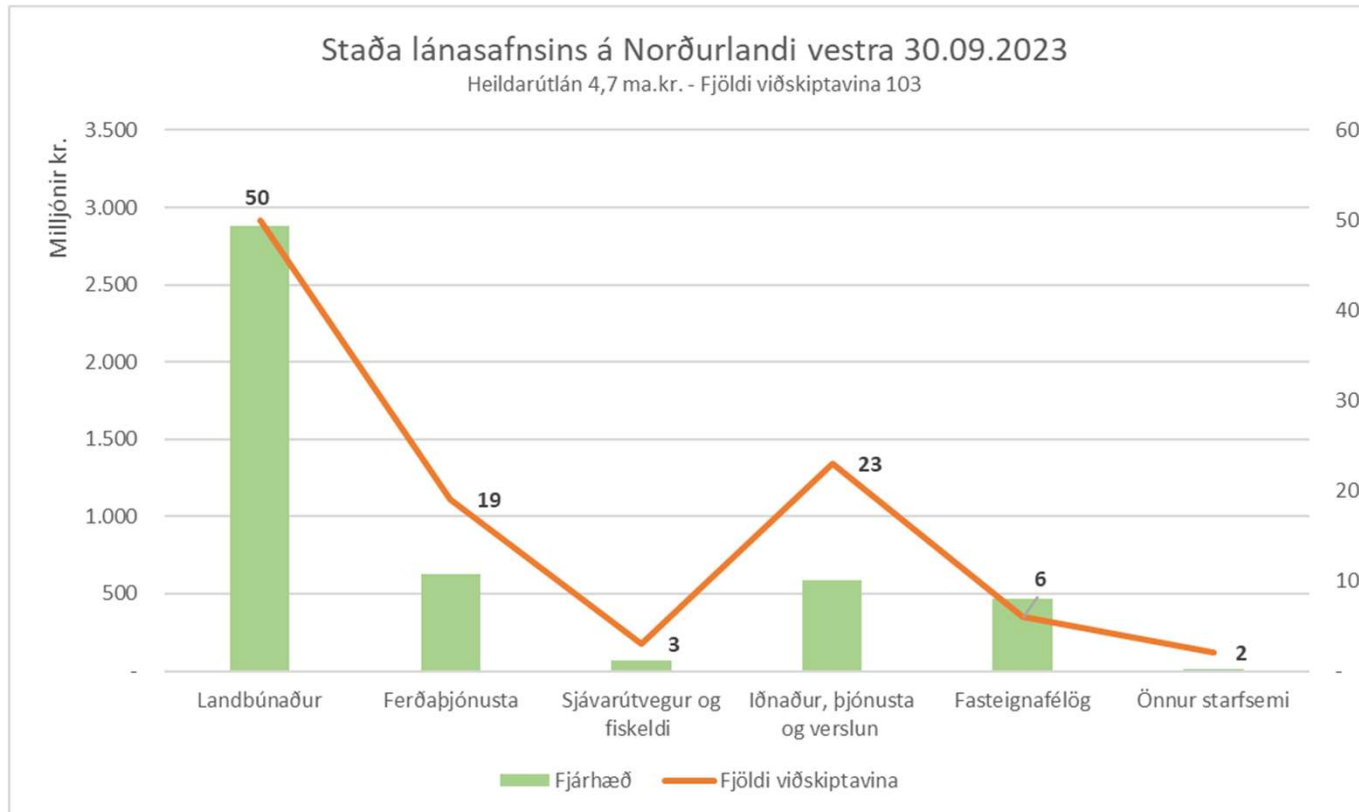

Lánasafn Byggðastofnunar – Norðurland vestra