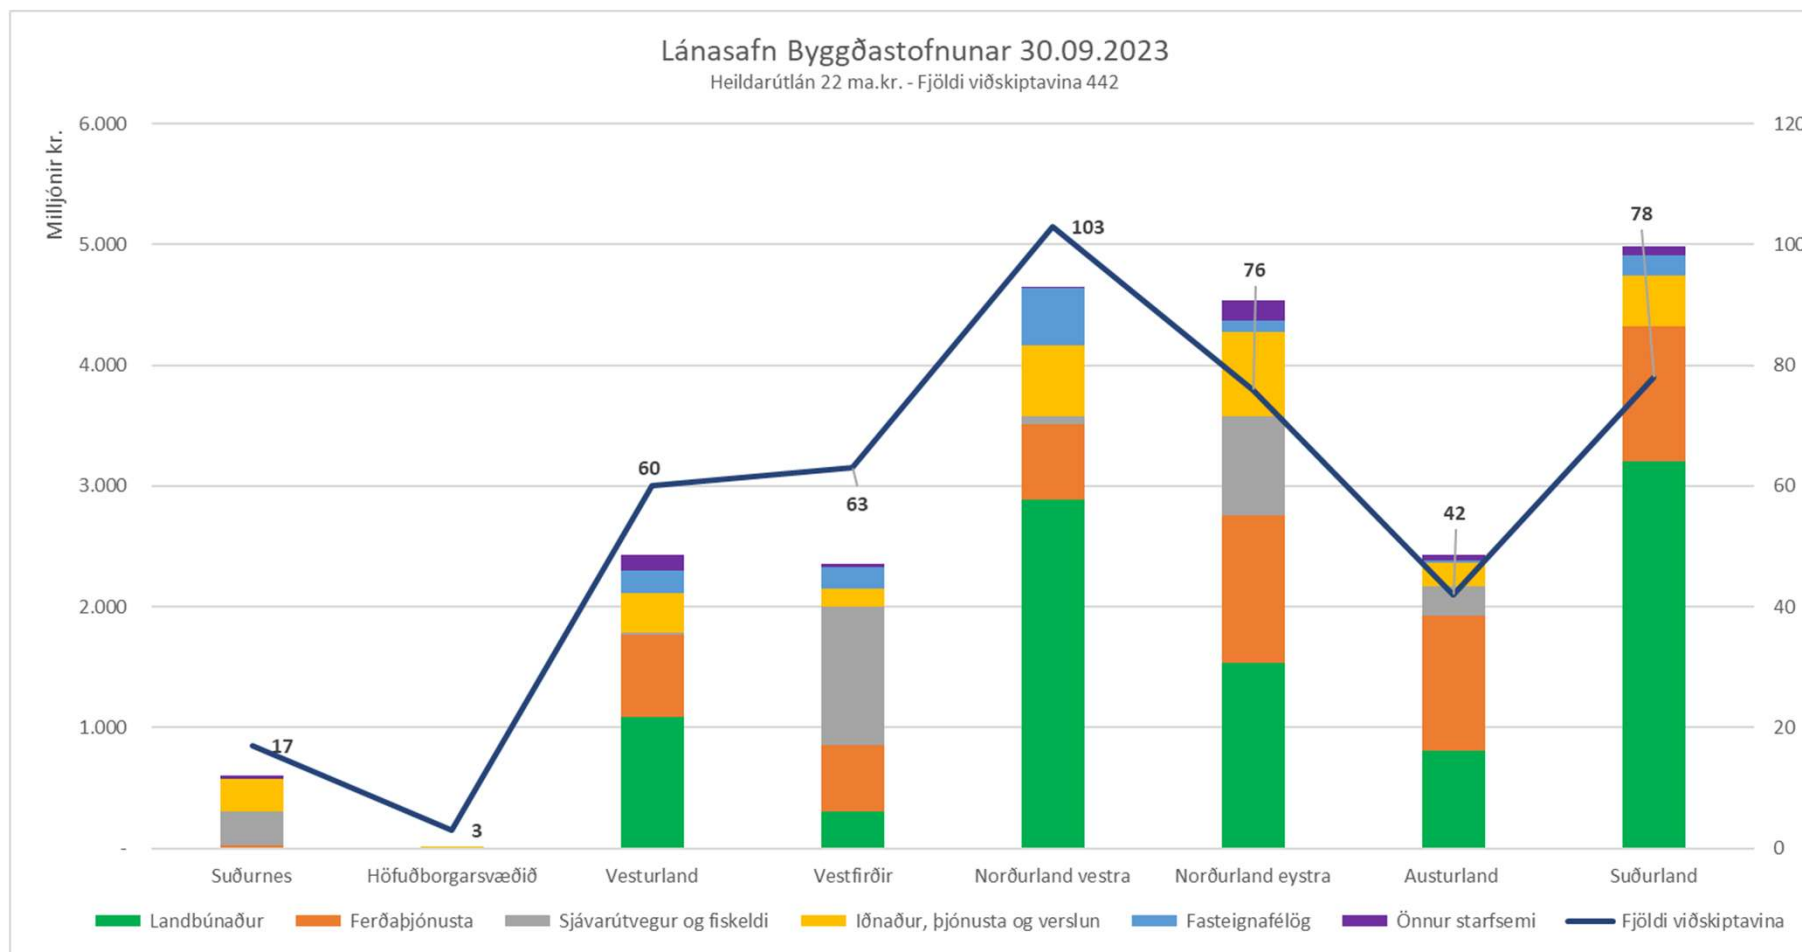

Lánasafn Byggðastofnunar